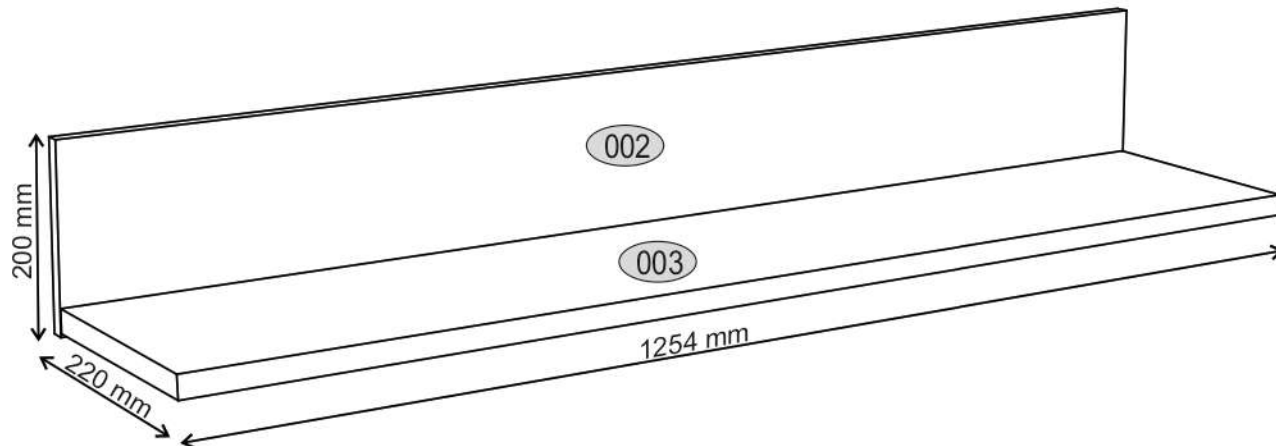

ERODIN 130

KODA	DIMENZIJA				PAKET
002	1254	200	16	1	1/1
003	1252	204	22	1	1/1
DODATKI				1	1/1

x6 f1	
Ø 8x30mm	
x2 g2	
x2 e19	
Ø6x9 mm	
x2 e3	
Ø6x13 mm	
x1 z1	
x2 f3	
Ø10x50 mm	
x5 e1	
Ø 7x50mm	
x2 p17	
Ø5x60 mm	