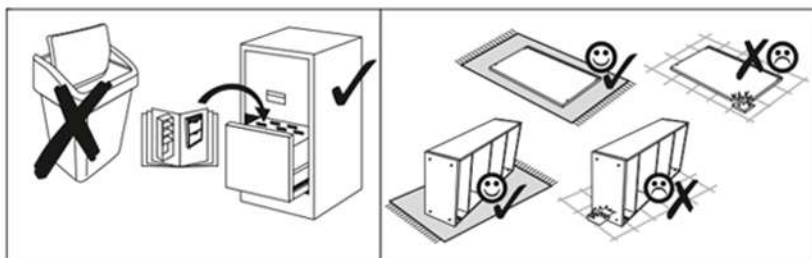

ERODIN 130

KODA	DIMENZIJA				PAKET
002	1254	200	16	1	1/1
003	1252	204	22	1	1/1
DODATKI				1	1/1

x6 f1	
Ø 8x30mm	
x2 g2	
x2 e19	
Ø6x9 mm	
x2 e3	
Ø6x13 mm	
x1 z1	
x2 f3	
Ø10x50 mm	
x5 e1	
Ø 7x50mm	
x2 p17	
Ø5x60 mm	