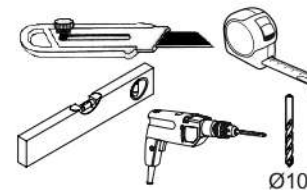

ERODIN 130

KODA	DIMENZIJA				PAKET
002	1254	200	16	1	1/1
003	1252	204	22	1	1/1
DODATKI				1	1/1

x6 f1	
Ø 8x30mm	
x2 g2	
x2 e19	
Ø6x9 mm	
x2 e3	
Ø6x13 mm	
x1 z1	
x2 f3	
Ø10x50 mm	
x5 e1	
Ø 7x50mm	
x2 p17	
Ø5x60 mm	